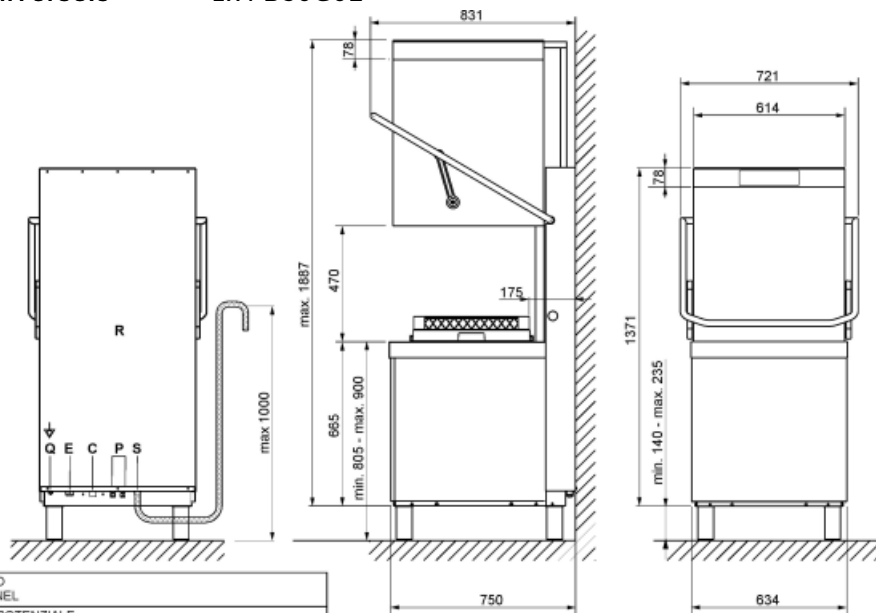

Doseur de détergent avec pompe péristaltique	Oui, à réglage électronique	Pompe de vidage à triple filtre dynamique	Oui
Doseur de détergent avec pompe péristaltique	Oui, à réglage manuel	Pompe de rinçage	Oui
Adoucisseur intégré	Oui	Break tank	Oui
Doseur de produit de rinçage avec pompe péristaltique	Oui, à réglage électronique	Renouvellement partiel automatique de l'eau dans la cuve - pompe de vidange de série	Oui
Doseur de produit de rinçage avec pompe péristaltique	Oui, à réglage manuel	Diamètre tuyau d'alimentation	16 mm
Doseur de détergent avec pompe péristaltique	Oui, à réglage manuel	Diamètre tuyau d'évacuation	21,5 mm
Doseur de produit de rinçage avec pompe péristaltique	Oui, à réglage manuel	Départ automatique	Oui, OFF par défaut
Thermostop	Oui	Connexion sondes de niveau pour produits chimiques	Oui, en option KITSONLIV
Gestion dosage produits chimiques par défaut	gr/lt	Option lavage plateaux	Oui
		GN1/1 530x325 mm	

Accessoires inclus

Panier pour assiettes	1x PB50D01	Tuyau de chargement	Oui - 2 m
Panier à couverts	1x PHOOS02	Tuyau de vidage	Oui - 2 m
Paniers universels	1x PB50G02		

R	PANNELLO RETRO LOWER BACK PANEL
Q	MORSETTO EQUIPOTENZIALE EARTH TERMINAL
P	TUBI POMPE PERISTALTICHE PERISTALTIC HOSES
E	CAVO ALIMENTAZIONE ELETTRICA ELECTRICITY SUPPLY CABLE
S	TUBO DI SCARICO DRAIN HOSE
T	ENTRATA CAVO DI ALIMENTAZIONE DOSATORE ESTERNO EXTERNAL DISPENSER POWER CABLE ENTRY POINT
C	TUBO DI CARICO FILLER HOSE